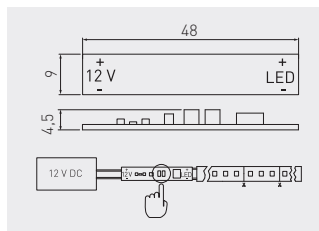

Włącznik do taśm LED montowany w profil
Switch for LED strips mounted in profile
Выключатель для ленты LED

AE-WLPR-60

-

biały
white

plytka elektroniczna
circuit board

1000

AE-WLPR-60P2

2 m

белый
white

электронная плата

500