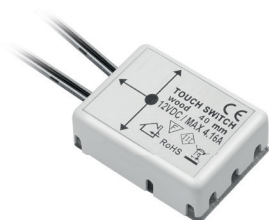

Włącznik podblatowy
Countertop switch
Выключатель под столешницу