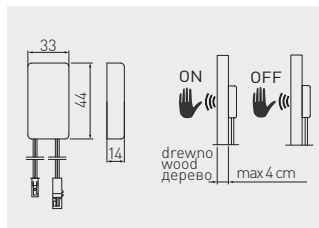

Włącznik podblatowy
Countertop switch
Выключатель под столешницу

AE-WPDRW-00

tworzywo / plastic / пластик